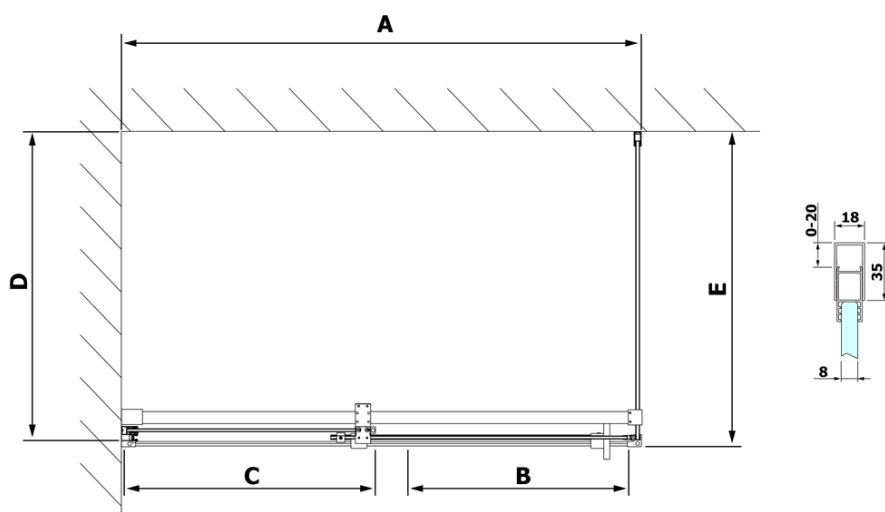

Produktový list

Objednací kód: **RL1615RL3315**

ROLLS LINE obdélníkový sprchový kout 1600x900 mm,
L/P varianta, čiré sklo

Model	D	E
RL3215	765-785	780-800
RL3315	865-885	880-900
RL3415	965-985	980-1000

Model	A	B	C
RL1115	1070-1110	425	~500
RL1215	1170-1210	475	~550
RL1315	1270-1310	525	~600
RL1415	1370-1410	575	~650
RL1515	1470-1510	625	~700
RL1615	1570-1610	675	~750