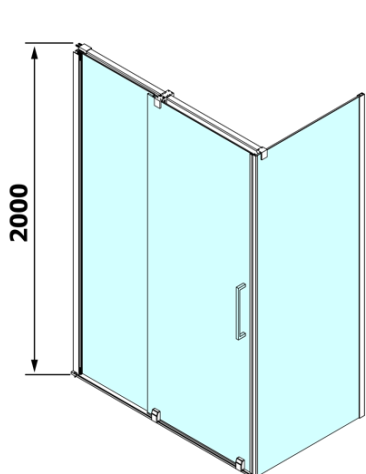

Produktový list

Objednací kód: **RL1615RL3315**

ROLLS LINE obdélníkový sprchový kout 1600x900 mm,
L/P varianta, čiré sklo

Model	D	E
RL3215	765-785	780-800
RL3315	865-885	880-900
RL3415	965-985	980-1000

Model	A	B	C
RL1115	1070-1110	425	~500
RL1215	1170-1210	475	~550
RL1315	1270-1310	525	~600
RL1415	1370-1410	575	~650
RL1515	1470-1510	625	~700
RL1615	1570-1610	675	~750